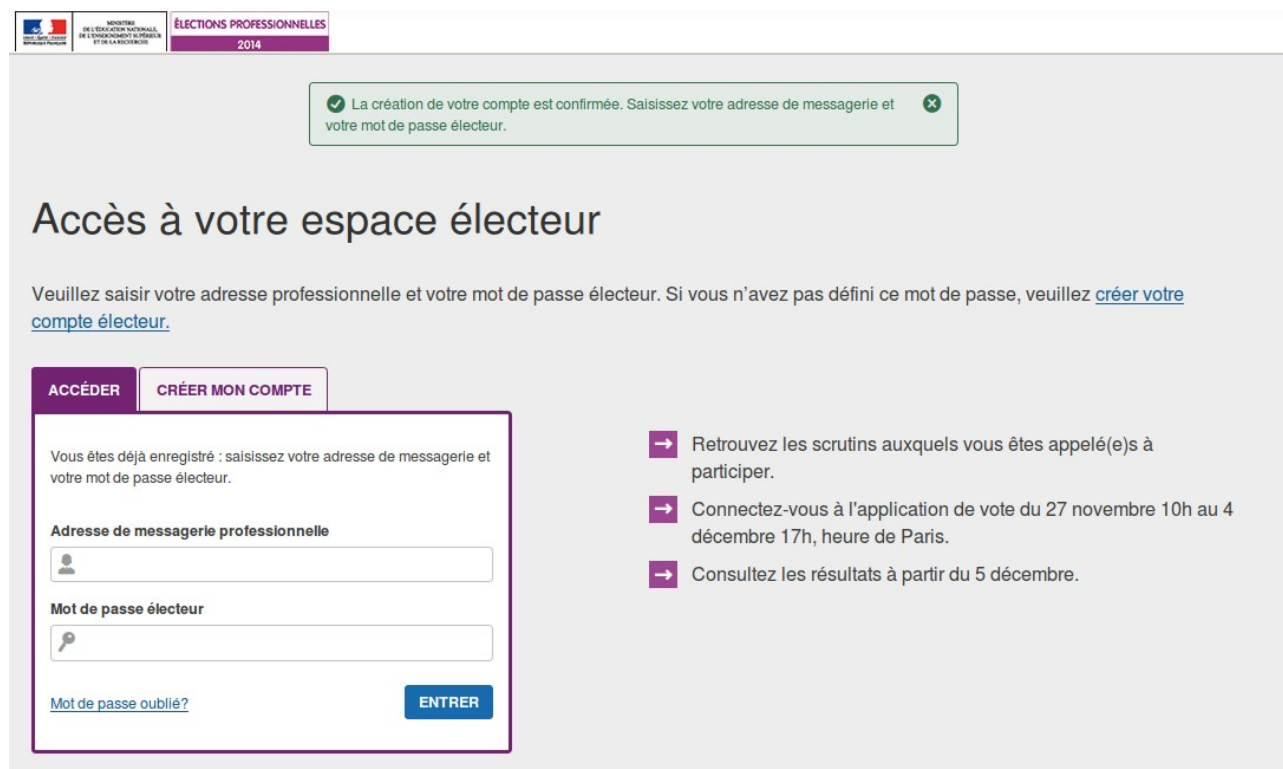

Un petit doc sans prétention pour aider les plus démunis à créer leur compte sur l'espace électeur

Voici l'adresse

<http://www.education.gouv.fr/cid22613/elections-professionnelles.html>

On arrive là :

The screenshot shows the website's navigation bar with categories like 'PROFESSIONNELS', 'PARENTS', 'PRESSE', 'STATISTIQUES', 'VIE LYCÉENNE', and 'ENSEIGNEMENT SUPÉRIEUR ET RECHERCHE'. The main header includes the 'education.gouv.fr' logo and a search bar. A secondary navigation bar lists 'LE SYSTÈME ÉDUCATIF', 'ÉCOLE', 'COLLÈGE', 'LYCÉE', 'POLITIQUE ÉDUCATIVE', 'CONCOURS, EMPLOIS, CARRIÈRES', and 'BULLETIN OFFICIEL'. The 'EN CE MOMENT' section highlights 'Recrutement', 'Rythmes scolaires', 'Éducation prioritaire', 'École numérique', 'Éducation - Économie', and 'Rentrée scolaire 2014-2015'. The main content area is titled 'Concours, emplois et carrières' and features a section for 'Élections professionnelles 2014'. This section includes a 'PARTAGER CETTE PAGE' button, a list of links for voting information, and a prominent button 'Je me connecte à mon espace électeur' which is highlighted by a blue arrow. To the right, there are sidebars for 'C'EST OFFICIEL' (with links to school calendars and official bulletins), 'RECRUTEMENT' (with a call to action for teachers to register for the 2015 session), and 'S'INFORMER, RECHERCHER, NOUS CONTACTER'.

Vous devez cliquer ici

On clique là

ici c'est l'adresse du rectorat en ac-bordeaux.fr et pas une autre !

Ce truc

on le recopie là

8 caractères dont au moins 1 Majuscule 1 minuscule et un chiffre

enfin ici

Faut donc retourner sur sa boîte en ...@ac-bordeaux.fr

Vous trouverez un mail dont l'objet est : **Elections professionnelles 2014 confirmez votre compte électeur.**

Dans ce mail il y a un lien comme celui là :

<https://vote2014.education.gouv.fr> etc

sur lequel il faut cliquer et on arrive là :

Maintenant vous pouvez accéder à votre espace pour tester !